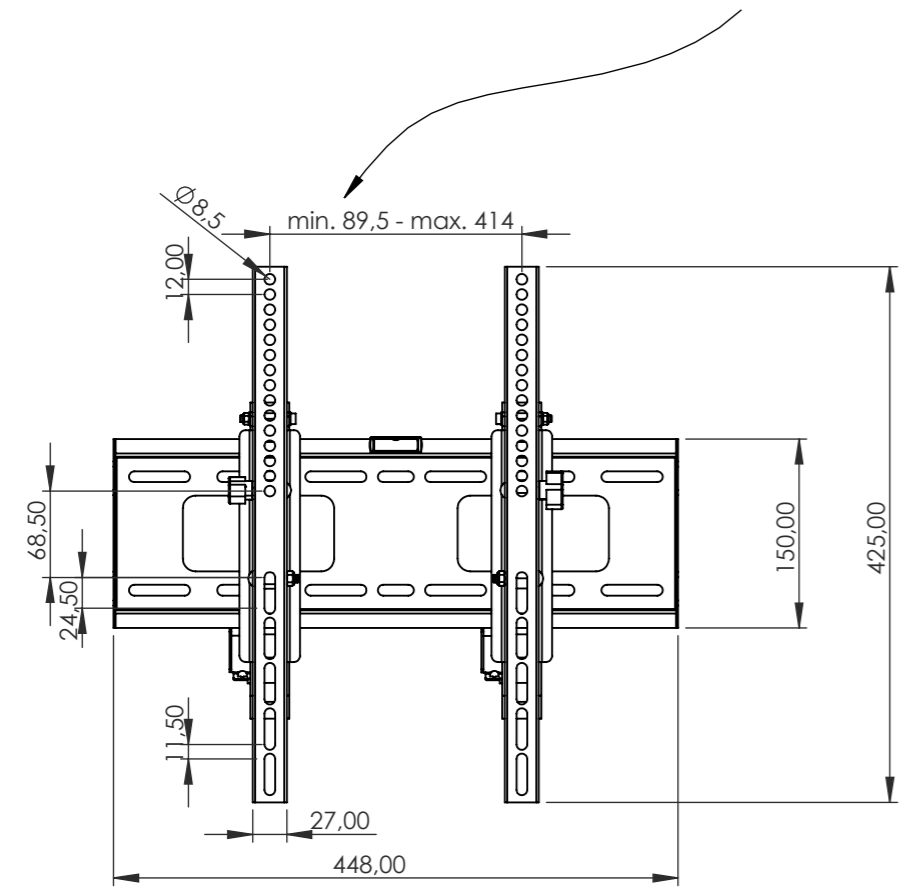

nach VESA-Standard: 100x100, 100x200, 200x300, 300x200, 300 300, 400x200, 400x300, 400x400

according to the VESA standard: 100x100, 100x200, 200x300, 300x200, 300 300, 400x200, 400x300, 400x400

Eigentumsrechte
Die in dieser Zeichnung enthaltenen Informationen sind alleiniges Eigentum der Hama GmbH & Co KG. Der Nachbau einzelner Teile oder im Ganzen sind ohne schriftliche Genehmigung der Hama GmbH & Co KG verboten.

The information contained in this drawing is the sole property of Hama Company. Any reproduction in part or as a whole without the written permission of Hama Company is prohibited.

Alle Maße in mm / all dimensions in mm

hama		Allgemein-toleranzen DIN ISO 2768-mK		 DIN 6 T1 - Proj.methode 1		Rohabmessung:	
		Datum		Name		Material:	
		Erstellt 28.05.2024		X.Zhang		Gewicht (kg): Lagerplatz:	
		Gepr.				Benennung / Description:	
		Freig.				TV-Wandhalterung / wall bracket	
						Artikelnummer / Part Number:	
						Status In Arbeit	
						Format A3	
						Maßstab / Scale	
						Blatt / von	
						1:6	
						1 / 1	
Rev	Änderung	Datum	Name	Schutzvermerk ISO 16016 beachten		Identnummer:	