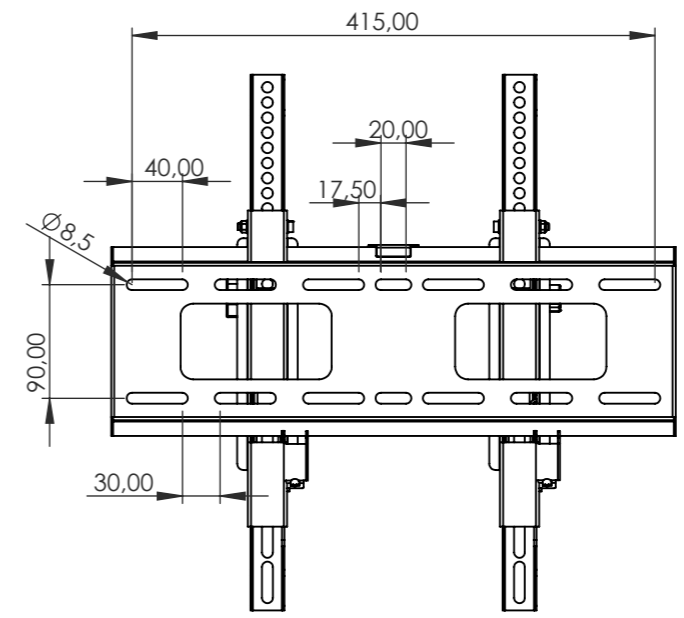

nach VESA-Standard: 100x100, 100x200, 200x300, 300x200, 300 300, 400x200, 400x300, 400x400

according to the VESA standard: 100x100, 100x200, 200x300, 300x200, 300 300, 400x200, 400x300, 400x400

Eigentumsrechte
Die in dieser Zeichnung enthaltenen Informationen sind alleiniges Eigentum der Hama GmbH & Co KG. Der Nachbau einzelner Teile oder im Ganzen sind ohne schriftliche Genehmigung der Hama GmbH & Co KG verboten.

The information contained in this drawing is the sole property of Hama Company. Any reproduction in part or as a whole without the written permission of Hama Company is prohibited.

Alle Maße in mm / all dimensions in mm

hama		Allgemein-toleranzen DIN ISO 2768-mK		 DIN 6 T1 - Proj.methode 1		Rohabmessung:	
		Datum		Name		Material:	
		Erstellt 28.05.2024		X.Zhang		Gewicht (kg): Lagerplatz:	
		Gepr.				Benennung / Description:	
		Freig.				TV-Wandhalterung / wall bracket	
						Artikelnummer / Part Number:	
						Status In Arbeit	
						Format A3	
						Maßstab / Scale	
						Blatt / von	
						1:6	
						1 / 1	
Rev	Änderung	Datum	Name	Schutzvermerk ISO 16016 beachten		Identnummer:	