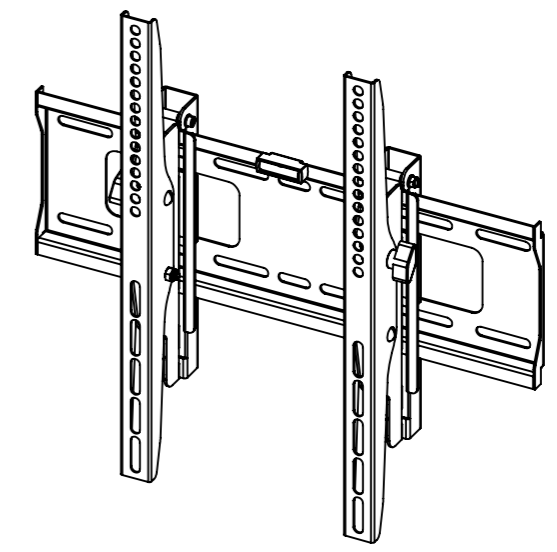

nach VESA-Standard: 100x100, 100x200, 200x300, 300x200, 300 300, 400x200, 400x300, 400x400

according to the VESA standard: 100x100, 100x200, 200x300, 300x200, 300 300, 400x200, 400x300, 400x400

Eigentumsrechte
Die in dieser Zeichnung enthaltenen Informationen sind alleiniges Eigentum der Hama GmbH & Co KG. Der Nachbau einzelner Teile oder im Ganzen sind ohne schriftliche Genehmigung der Hama GmbH & Co KG verboten.

hama		Allgemein-toleranzen DIN ISO 2768-mK		 DIN 6 T1 - Proj.methode 1		Rohabmessung:	
		Datum		Name		Material:	
		Erstellt 28.05.2024		X.Zhang		Gewicht (kg): Lagerplatz:	
		Gepr.				Benennung / Description:	
		Freig.				TV-Wandhalterung / wall bracket	
						Artikelnummer / Part Number:	
						Status In Arbeit	
						Format A3	
						Maßstab / Scale	
						Blatt / von	
						1:6	
						1 / 1	
Rev	Änderung	Datum	Name	Schutzvermerk ISO 16016 beachten		Identnummer:	