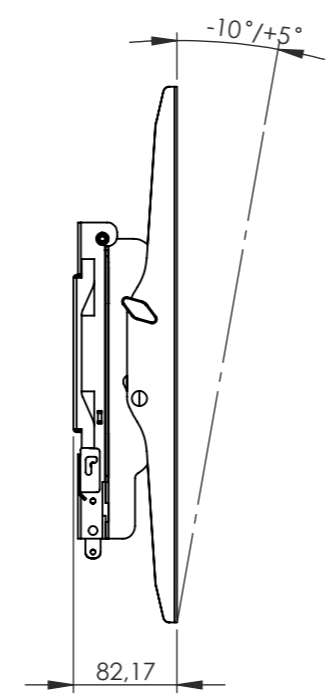

nach VESA-Standard: 100x100, 100x200, 200x300, 300x200, 300 300, 400x200, 400x300, 400x400

according to the VESA standard: 100x100, 100x200, 200x300, 300x200, 300 300, 400x200, 400x300, 400x400

Eigentumsrechte
Die in dieser Zeichnung enthaltenen Informationen sind alleiniges Eigentum der Hama GmbH & Co KG. Der Nachbau einzelner Teile oder im Ganzen sind ohne schriftliche Genehmigung der Hama GmbH & Co KG verboten.

The information contained in this drawing is the sole property of Hama Company. Any reproduction in part or as a whole without the written permission of Hama Company is prohibited.

Alle Maße in mm / all dimensions in mm

hama		Allgemein-toleranzen DIN ISO 2768-mK		 DIN 6 T1 - Proj.methode 1		Rohabmessung:	
		Datum		Name		Material:	
		Erstellt 28.05.2024		X.Zhang		Gewicht (kg): Lagerplatz:	
		Gepr.				Benennung / Description:	
		Freig.				TV-Wandhalterung / wall bracket	
						Artikelnummer / Part Number:	
						Status In Arbeit	
						Format A3	
						Maßstab / Scale	
						Blatt / von	
						1:6	
						1 / 1	
Rev	Änderung	Datum	Name	Schutzvermerk ISO 16016 beachten		Identnummer:	