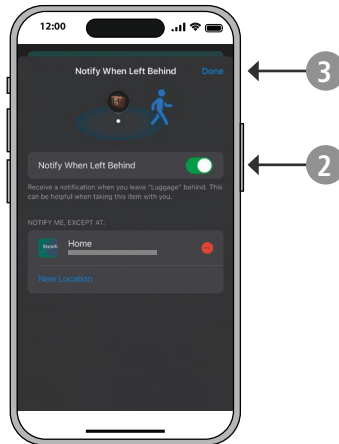

Adjon nevet a tárgynak (5), és válasszon egy emoji-t. Kattintson a „Continue” (Folytatás) gombra (6).

A Hama Finder össze lesz kapcsolva az Ön Apple ID-jával. A regisztráció befejezéséhez kattintson az „Elfogadás” (7) gombra. Az aktuális hely ezután megjelenik a térképen. Kattintson a „Befejezés” (8) gombra. Ezután részletes információkat és elérhető funkciókat láthat az eszközéről (9).

6. Az alkalmazás használata

6.1 Tárgy keresése

Ha hiányzik egy tárgy, amely a Bluetooth-tartományon belül van, kattintson a „Hang lejátszása” gombra (1). A kulcskereső 10 másodpercig (2) hangjelzést ad, hogy megtalálja.

6.2 „Elveszett” üzemmód

Ha az Apple-eszköz és a tárgy kívül esik a Bluetooth hatótávolságán, nincs kapcsolat a Lokátorhoz. Ebben az esetben a hiányzó tárgyat más Apple-eszközök is megtalálhatják.

Kattintson a kulcskeresőre az eszköz oldalán. Aktiválja az „Elveszett” üzemmódot (1). Olvassa el az ezzel az üzemmóddal kapcsolatos információkat, majd kattintson a „Folytatás” (2) gombra. Adja meg e-mail címét vagy telefonszámát, majd kattintson a „Tovább” gombra (3). Ezután kattintson az „Aktiválás” gombra (4). A többi Apple-felhasználó kapcsolatba léphet önnel, ha megtalálták a hiányzó tárgyat.

6.3 Értesítés elvesztés esetén

Ez a funkció az iOS 15 és frissebb verzióknál érhető el.

Ha hirtelen elveszít egy önnél lévő tárgyat, értesítést kap. Nyissa meg az Eszközök oldalt az Apple Lokátorban. Kattintson az „Értesítés elvesztés esetén” (1) gombra. Aktiválja a funkciót (2), és kattintson a „Kész” (3) gombra.