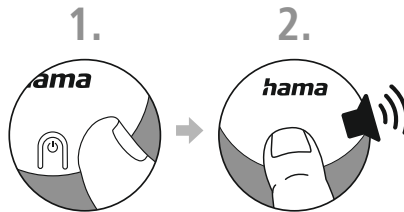

6.4 Készülék eltávolítása

A kulcskeresőt csatlakoztatni kell az Apple eszközhöz a kulcskereső eltávolítása során nincs kapcsolat, akkor csak a Lokátorból lesz eltávolítva. A kulcskereső azonban továbbra is kapcsolódik az Apple eszközhöz, ezért nem használható más Apple eszközzel. Nyissa meg az Eszközök oldalt az Apple Lokátorban. Válassza az „Objektum eltávolítása” (1) lehetőséget, majd kattintson az „Eltávolítás” (2) gombra. Az eltávolítás után egy hangjelzés (3) hallható. Ezzel törli a kulcskeresőt az Apple ID-jából.

7. Inaktíválás

Nyomja meg a burkolatot, és csúsztassa az óramutató járásával ellentétes irányba, a jelölésig (1). Vegye le a fedelet. Csavarhúzóval távolítsa el a fémkonzolt (2 és 3). Vegye ki az akkumulátort (4).

8. Gyári beállítás

Ha a kulcskeresőt új Apple ID-val szeretné párosítani, vissza kell állítania a gyári alapértelmezésre.

Nyomja meg és tartsa lenyomva a párosítás gombot (1). Felcsendül egy hangjelzés, két hangjelzés, három hangjelzés, majd egy hosszú hangjelzés (2). Engedje fel újra a párosítás gombot. Ismét két hangjelzés hallható. A kulcskereső gyári alaphelyzetbe lett állítva.