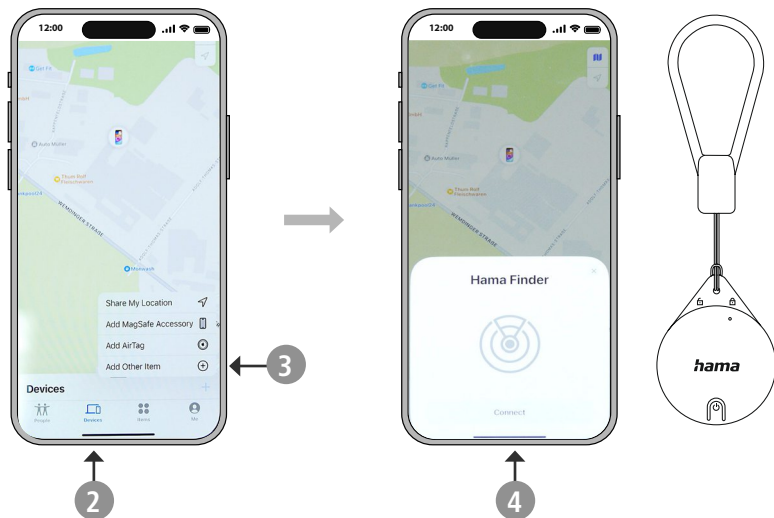

5. Üzembe helyezés

Nyomja meg a burkolatot, és csúsztassa az óramutató járásával ellentétes irányba, a jelölésig (1). Vegye le a fedelet. Csavarhúzóval távolítsa el a fémkonzolt (2 és 3). Vegye ki az akkumulátort és távolítsa el a szigetelőszalagot (4). Cserélje ki az akkumulátort. Csavarozza vissza a fémkonzolt a helyére. Helyezze vissza a fedelet, és fordítsa el az óramutató járásával megegyező irányba a jel.

5.1 Aktiválás

Nyomja meg és tartsa lenyomva a párosítás gombot 2 másodpercig (1), amíg egy hangot (2) nem hall. A párosítási mód most 10 percig aktív, és hangjelzéssel fejeződik be. A kulcskereső 10 perc elteltével történő újbóli párosításához nyomja meg ismét a gombot 2 másodpercig.

5.2 Eszköz hozzáadása

Kapcsolja be az Apple eszköz (1) Bluetooth funkcióját, és nyissa meg a Lokátort. Helyezze a kulcseresőt az Apple eszköz mellé. Kattintson az „Eszközök” (2) elemre, és válassza a „Másik objektum hozzáadása” (3) lehetőséget. A rendszer ezután automatikusan megkeresi a „Hama Finder” -t. Miután megjelent, kattintson a „Connect” (csatlakozás) gombra (4). A Hama Finder ekkor csatlakozik az Apple-eszközhöz.

Adjon nevet a tárgynak (5), és válasszon egy emoji-t. Kattintson a „Continue” (Folytatás) gombra (6).

A Hama Finder össze lesz kapcsolva az Ön Apple ID-jával. A regisztráció befejezéséhez kattintson az „Elfogadás” (7) gombra. Az aktuális hely ezután megjelenik a térképen. Kattintson a „Befejezés” (8) gombra. Ezután részletes információkat és elérhető funkciókat láthat az eszközéről (9).