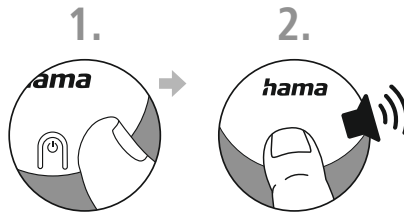

5.1 Aktiválás

Nyomja meg és tartsa lenyomva a párosítás gombot 2 másodpercig (1), amíg egy hangot (2) nem hall. A párosítási mód most 10 percig aktív, és hangjelzéssel fejeződik be. A kulcskereső 10 perc elteltével történő újbóli párosításához nyomja meg ismét a gombot 2 másodpercig.