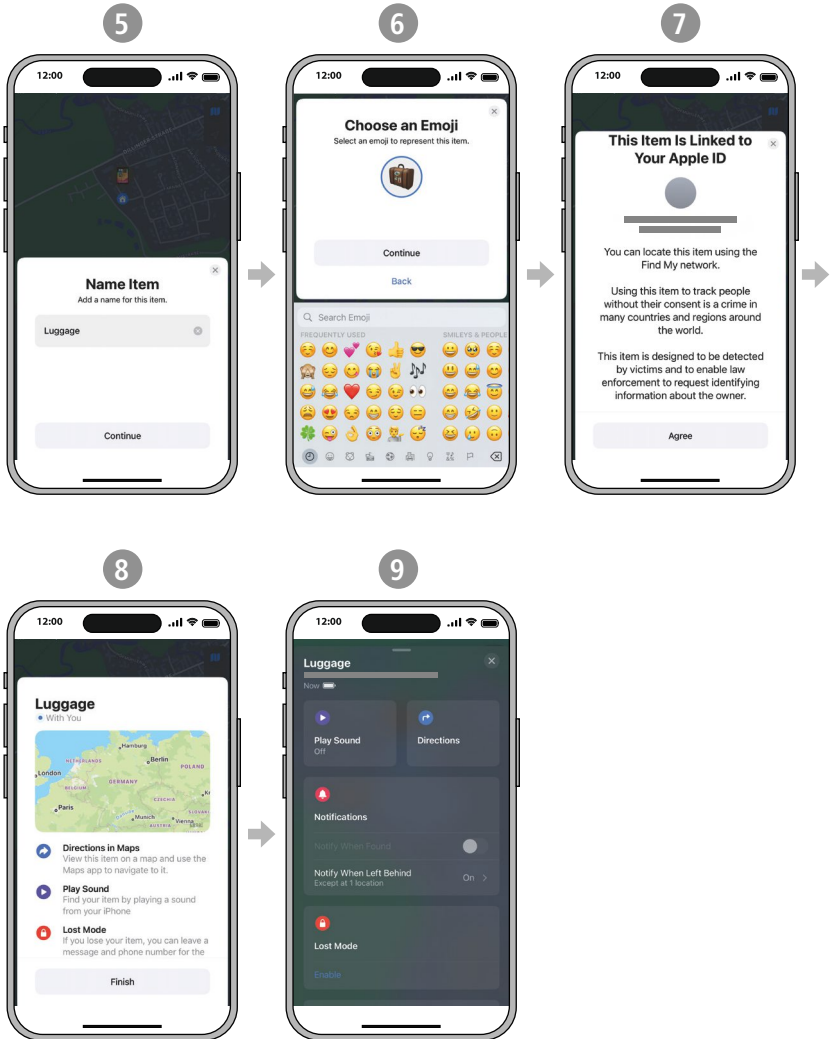

5.1 Aktiválás

Nyomja meg és tartsa lenyomva a párosítás gombot 2 másodpercig (1), amíg egy hangot (2) nem hall. A párosítási mód most 10 percig aktív, és hangjelzéssel fejeződik be. A kulcskereső 10 perc elteltével történő újbóli párosításához nyomja meg ismét a gombot 2 másodpercig.

5.2 Eszköz hozzáadása

Kapcsolja be az Apple eszköz (1) Bluetooth funkcióját, és nyissa meg a Lokátort. Helyezze a kulcseresőt az Apple eszköz mellé. Kattintson az „Eszközök” (2) elemre, és válassza a „Másik objektum hozzáadása” (3) lehetőséget. A rendszer ezután automatikusan megkeresi a „Hama Finder” -t. Miután megjelent, kattintson a „Connect” (csatlakozás) gombra (4). A Hama Finder ekkor csatlakozik az Apple-eszközhöz.

Adjon nevet a tárgynak (5), és válasszon egy emoji-t. Kattintson a „Continue” (Folytatás) gombra (6).

A Hama Finder össze lesz kapcsolva az Ön Apple ID-jával. A regisztráció befejezéséhez kattintson az „Elfogadás” (7) gombra. Az aktuális hely ezután megjelenik a térképen. Kattintson a „Befejezés” (8) gombra. Ezután részletes információkat és elérhető funkciókat láthat az eszközéről (9).