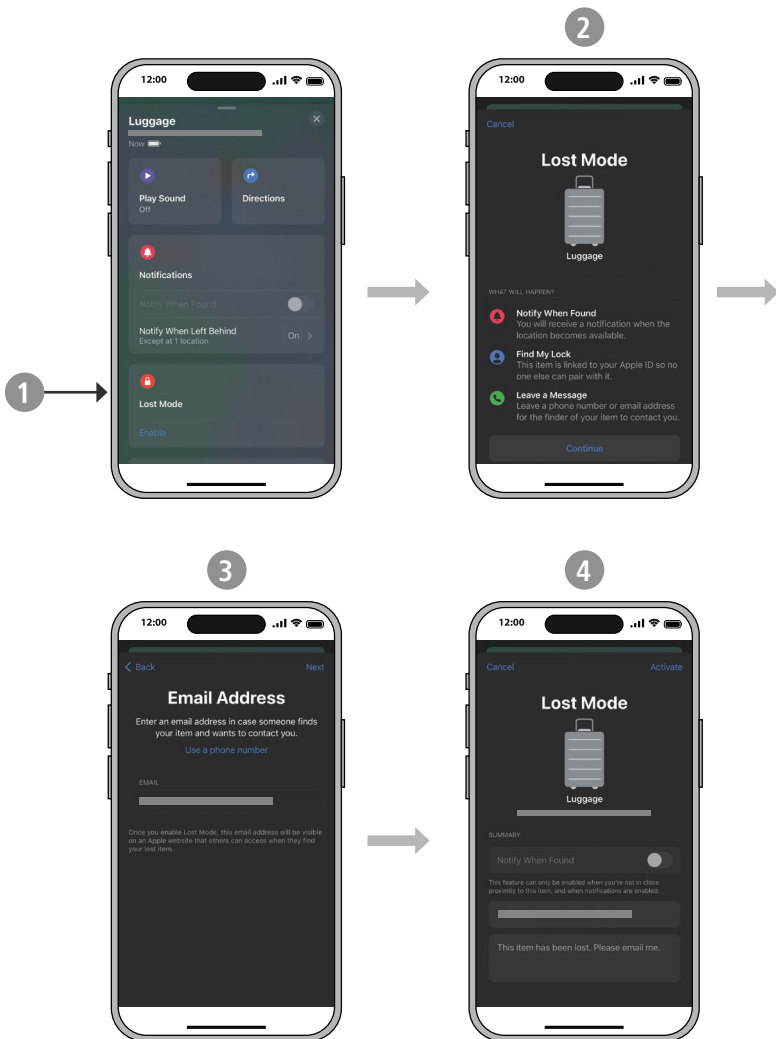

5.2 Eszköz hozzáadása

Kapcsolja be az Apple eszköz (1) Bluetooth funkcióját, és nyissa meg a Lokátort. Helyezze a kulcseresőt az Apple eszköz mellé. Kattintson az „Eszközök” (2) elemre, és válassza a „Másik objektum hozzáadása” (3) lehetőséget. A rendszer ezután automatikusan megkeresi a „Hama Finder” -t. Miután megjelent, kattintson a „Connect” (csatlakozás) gombra (4). A Hama Finder ekkor csatlakozik az Apple-eszközhöz.

Adjon nevet a tárgynak (5), és válasszon egy emoji-t. Kattintson a „Continue” (Folytatás) gombra (6).

A Hama Finder össze lesz kapcsolva az Ön Apple ID-jával. A regisztráció befejezéséhez kattintson az „Elfogadás” (7) gombra. Az aktuális hely ezután megjelenik a térképen. Kattintson a „Befejezés” (8) gombra. Ezután részletes információkat és elérhető funkciókat láthat az eszközéről (9).

6. Az alkalmazás használata

6.1 Tárgy keresése

Ha hiányzik egy tárgy, amely a Bluetooth-tartományon belül van, kattintson a „Hang lejátszása” gombra (1). A kulcskereső 10 másodpercig (2) hangjelzést ad, hogy megtalálja.

6.2 „Elveszett” üzemmód

Ha az Apple-eszköz és a tárgy kívül esik a Bluetooth hatótávolságán, nincs kapcsolat a Lokátorhoz. Ebben az esetben a hiányzó tárgyat más Apple-eszközök is megtalálhatják.

Kattintson a kulcskeresőre az eszköz oldalán. Aktiválja az „Elveszett” üzemmódot (1). Olvassa el az ezzel az üzemmóddal kapcsolatos információkat, majd kattintson a „Folytatás” (2) gombra. Adja meg e-mail címét vagy telefonszámát, majd kattintson a „Tovább” gombra (3). Ezután kattintson az „Aktiválás” gombra (4). A többi Apple-felhasználó kapcsolatba léphet önnel, ha megtalálták a hiányzó tárgyat.