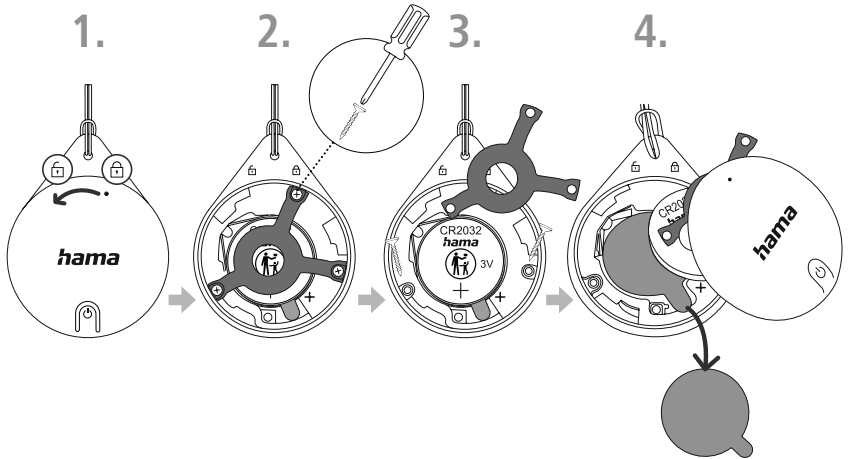

5. Üzembe helyezés

Nyomja meg a burkolatot, és csúsztassa az óramutató járásával ellentétes irányba, a jelölésig (1). Vegye le a fedelet. Csavarhúzóval távolítsa el a fémkonzolt (2 és 3). Vegye ki az akkumulátort és távolítsa el a szigetelőszalagot (4). Cserélje ki az akkumulátort. Csavarozza vissza a fémkonzolt a helyére. Helyezze vissza a fedelet, és fordítsa el az óramutató járásával megegyező irányba a jel.

5.1 Aktiválás

Nyomja meg és tartsa lenyomva a párosítás gombot 2 másodpercig (1), amíg egy hangot (2) nem hall. A párosítási mód most 10 percig aktív, és hangjelzéssel fejeződik be. A kulcskereső 10 perc elteltével történő újbóli párosításához nyomja meg ismét a gombot 2 másodpercig.

5.2 Eszköz hozzáadása

Kapcsolja be az Apple eszköz (1) Bluetooth funkcióját, és nyissa meg a Lokátort. Helyezze a kulcseresőt az Apple eszköz mellé. Kattintson az „Eszközök” (2) elemre, és válassza a „Másik objektum hozzáadása” (3) lehetőséget. A rendszer ezután automatikusan megkeresi a „Hama Finder” -t. Miután megjelent, kattintson a „Connect” (csatlakozás) gombra (4). A Hama Finder ekkor csatlakozik az Apple-eszközhöz.