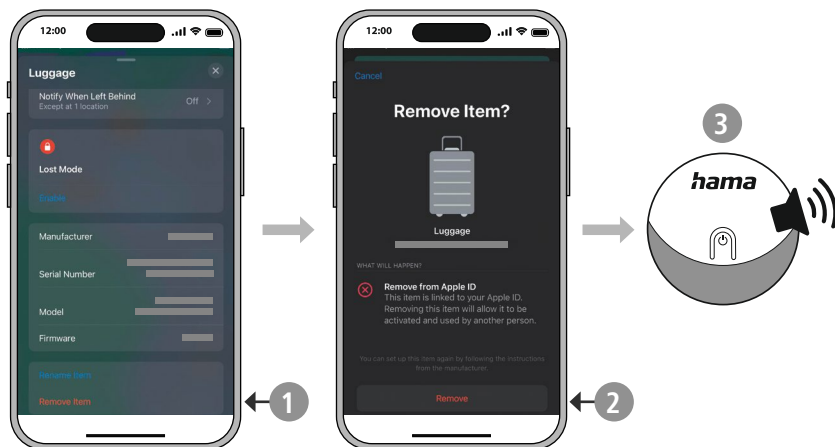

Adjon nevet a tárgynak (5), és válasszon egy emoji-t. Kattintson a „Continue” (Folytatás) gombra (6).

A Hama Finder össze lesz kapcsolva az Ön Apple ID-jával. A regisztráció befejezéséhez kattintson az „Elfogadás” (7) gombra. Az aktuális hely ezután megjelenik a térképen. Kattintson a „Befejezés” (8) gombra. Ezután részletes információkat és elérhető funkciókat láthat az eszközéről (9).

6.2 „Elveszett” üzemmód

Ha az Apple-eszköz és a tárgy kívül esik a Bluetooth hatótávolságán, nincs kapcsolat a Lokátorhoz. Ebben az esetben a hiányzó tárgyat más Apple-eszközök is megtalálhatják.

Kattintson a kulcskeresőre az eszköz oldalán. Aktiválja az „Elveszett” üzemmódot (1). Olvassa el az ezzel az üzemmóddal kapcsolatos információkat, majd kattintson a „Folytatás” (2) gombra. Adja meg e-mail címét vagy telefonszámát, majd kattintson a „Tovább” gombra (3). Ezután kattintson az „Aktiválás” gombra (4). A többi Apple-felhasználó kapcsolatba léphet önnel, ha megtalálták a hiányzó tárgyat.

6.3 Értesítés elvesztés esetén

Ez a funkció az iOS 15 és frissebb verzióknál érhető el.

Ha hirtelen elveszít egy önnél lévő tárgyat, értesítést kap. Nyissa meg az Eszközök oldalt az Apple Lokátorban. Kattintson az „Értesítés elvesztés esetén” (1) gombra. Aktiválja a funkciót (2), és kattintson a „Kész” (3) gombra.

6.4 Készülék eltávolítása

A kulcskeresőt csatlakoztatni kell az Apple eszközhöz a kulcskereső eltávolítása során nincs kapcsolat, akkor csak a Lokátorból lesz eltávolítva. A kulcskereső azonban továbbra is kapcsolódik az Apple eszközhöz, ezért nem használható más Apple eszközzel. Nyissa meg az Eszközök oldalt az Apple Lokátorban. Válassza az „Objektum eltávolítása” (1) lehetőséget, majd kattintson az „Eltávolítás” (2) gombra. Az eltávolítás után egy hangjelzés (3) hallható. Ezzel törli a kulcskeresőt az Apple ID-jából.