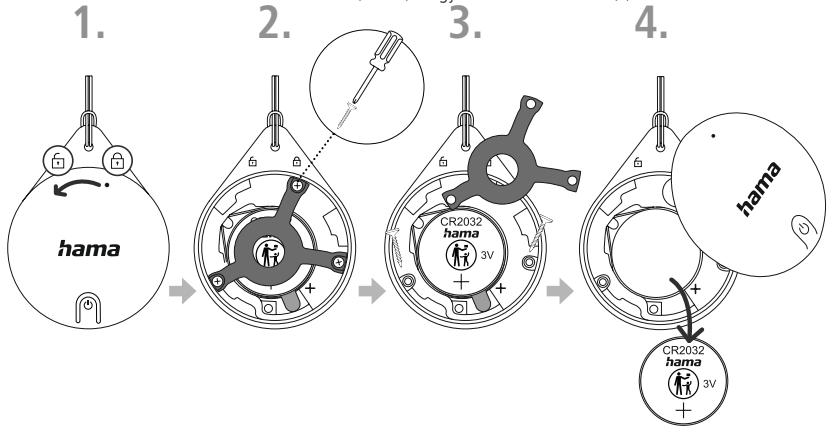

6.4 Készülék eltávolítása

A kulcskeresőt csatlakoztatni kell az Apple eszközhöz a kulcskereső eltávolítása során nincs kapcsolat, akkor csak a Lokátorból lesz eltávolítva. A kulcskereső azonban továbbra is kapcsolódik az Apple eszközhöz, ezért nem használható más Apple eszközzel. Nyissa meg az Eszközök oldalt az Apple Lokátorban. Válassza az „Objektum eltávolítása” (1) lehetőséget, majd kattintson az „Eltávolítás” (2) gombra. Az eltávolítás után egy hangjelzés (3) hallható. Ezzel törli a kulcskeresőt az Apple ID-jából.

7. Inaktíválás

Nyomja meg a burkolatot, és csúsztassa az óramutató járásával ellentétes irányba, a jelölésig (1). Vegye le a fedelet. Csavarhúzóval távolítsa el a fémkonzolt (2 és 3). Vegye ki az akkumulátort (4).