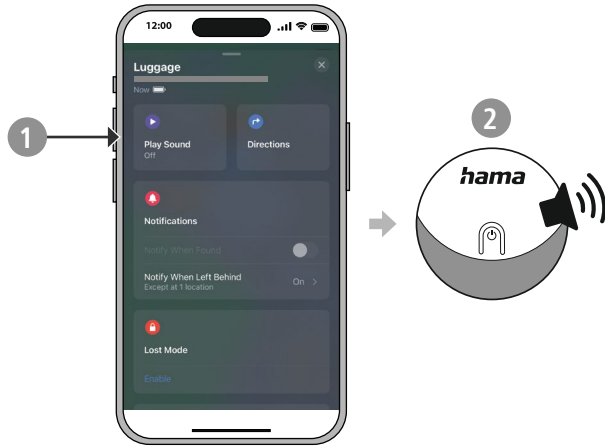

5.2 Eszköz hozzáadása

Kapcsolja be az Apple eszköz (1) Bluetooth funkcióját, és nyissa meg a Lokátort. Helyezze a kulcseresőt az Apple eszköz mellé. Kattintson az „Eszközök” (2) elemre, és válassza a „Másik objektum hozzáadása” (3) lehetőséget. A rendszer ezután automatikusan megkeresi a „Hama Finder” -t. Miután megjelent, kattintson a „Connect” (csatlakozás) gombra (4). A Hama Finder ekkor csatlakozik az Apple-eszközhöz.

Adjon nevet a tárgynak (5), és válasszon egy emoji-t. Kattintson a „Continue” (Folytatás) gombra (6).

A Hama Finder össze lesz kapcsolva az Ön Apple ID-jával. A regisztráció befejezéséhez kattintson az „Elfogadás” (7) gombra. Az aktuális hely ezután megjelenik a térképen. Kattintson a „Befejezés” (8) gombra. Ezután részletes információkat és elérhető funkciókat láthat az eszközéről (9).

6. Az alkalmazás használata

6.1 Tárgy keresése

Ha hiányzik egy tárgy, amely a Bluetooth-tartományon belül van, kattintson a „Hang lejátszása” gombra (1). A kulcskereső 10 másodpercig (2) hangjelzést ad, hogy megtalálja.

6.2 „Elveszett” üzemmód

Ha az Apple-eszköz és a tárgy kívül esik a Bluetooth hatótávolságán, nincs kapcsolat a Lokátorhoz. Ebben az esetben a hiányzó tárgyat más Apple-eszközök is megtalálhatják.

Kattintson a kulcskeresőre az eszköz oldalán. Aktiválja az „Elveszett” üzemmódot (1). Olvassa el az ezzel az üzemmóddal kapcsolatos információkat, majd kattintson a „Folytatás” (2) gombra. Adja meg e-mail címét vagy telefonszámát, majd kattintson a „Tovább” gombra (3). Ezután kattintson az „Aktiválás” gombra (4). A többi Apple-felhasználó kapcsolatba léphet önnel, ha megtalálták a hiányzó tárgyat.