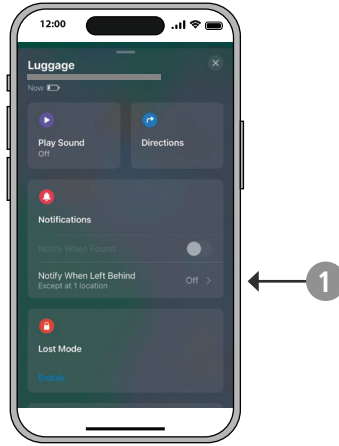

Adjon nevet a tárgynak (5), és válasszon egy emoji-t. Kattintson a „Continue” (Folytatás) gombra (6).

A Hama Finder össze lesz kapcsolva az Ön Apple ID-jával. A regisztráció befejezéséhez kattintson az „Elfogadás” (7) gombra. Az aktuális hely ezután megjelenik a térképen. Kattintson a „Befejezés” (8) gombra. Ezután részletes információkat és elérhető funkciókat láthat az eszközéről (9).

6. Az alkalmazás használata

6.1 Tárgy keresése

Ha hiányzik egy tárgy, amely a Bluetooth-tartományon belül van, kattintson a „Hang lejátszása” gombra (1). A kulcskereső 10 másodpercig (2) hangjelzést ad, hogy megtalálja.

6.2 „Elveszett” üzemmód

Ha az Apple-eszköz és a tárgy kívül esik a Bluetooth hatótávolságán, nincs kapcsolat a Lokátorhoz. Ebben az esetben a hiányzó tárgyat más Apple-eszközök is megtalálhatják.

Kattintson a kulcskeresőre az eszköz oldalán. Aktiválja az „Elveszett” üzemmódot (1). Olvassa el az ezzel az üzemmóddal kapcsolatos információkat, majd kattintson a „Folytatás” (2) gombra. Adja meg e-mail címét vagy telefonszámát, majd kattintson a „Tovább” gombra (3). Ezután kattintson az „Aktiválás” gombra (4). A többi Apple-felhasználó kapcsolatba léphet önnel, ha megtalálták a hiányzó tárgyat.

6.3 Értesítés elvesztés esetén

Ez a funkció az iOS 15 és frissebb verzióknál érhető el.

Ha hirtelen elveszít egy önnél lévő tárgyat, értesítést kap. Nyissa meg az Eszközök oldalt az Apple Lokátorban. Kattintson az „Értesítés elvesztés esetén” (1) gombra. Aktiválja a funkciót (2), és kattintson a „Kész” (3) gombra.