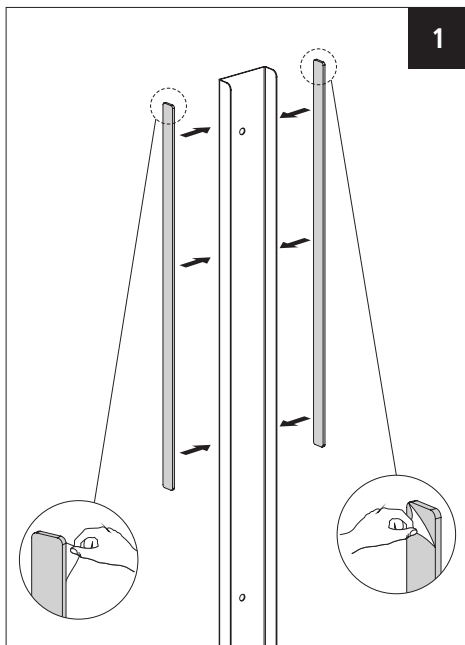

## Magnetic Cable Duct

### Installation kit

4.8 x 50 (x3)

(x4)

Ø8 x 40 (x3)

(x4)

Magnetic Stripes / magnetische Streifen

Mounting by Screws / Montage mit Schrauben

Mounting by Tape / Montage mit Klebeband

Mounting by Tape / Montage mit Klebeband