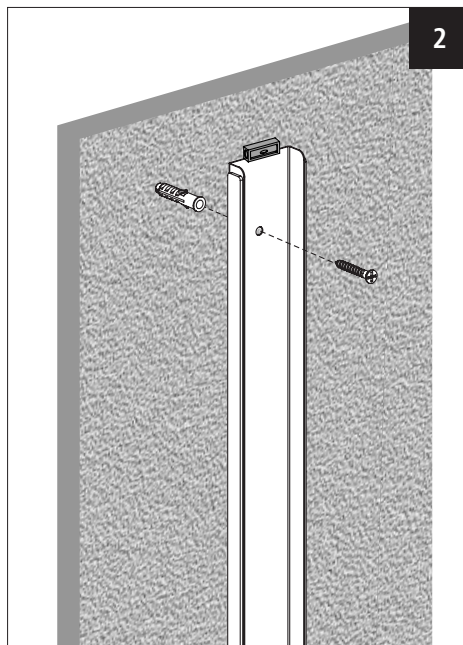

## Magnetic Cable Duct

### Installation kit

4.8 x 50 (x3)

(x4)

Ø8 x 40 (x3)

(x4)

Magnetic Stripes / magnetische Streifen

Mounting by Screws / Montage mit Schrauben

Mounting by Tape / Montage mit Klebeband

Mounting by Tape / Montage mit Klebeband