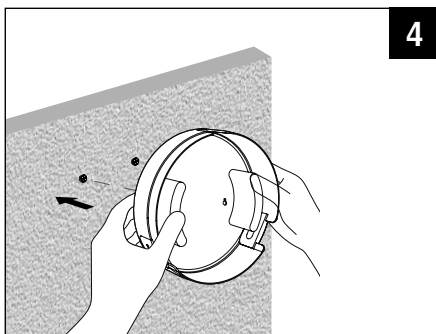

Cable Box "Round", Wall Mounting

Kabelbox "Rund", Wandmontage

Required tools / benötigtes Werkzeug

Installation kit / Montagesatz

M4 x 40 (x2)

(x1)

Ø6 x 30 (x2)

Mounting by Screws / Montage mit Schrauben

Mounting by Tape / Montage mit Klebeband