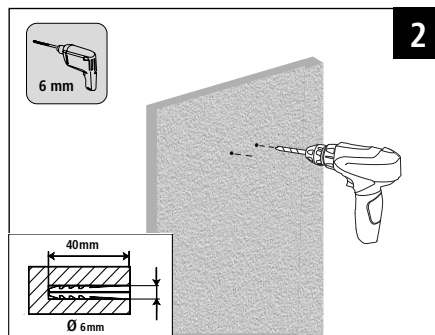

Cable Box "Round", Wall Mounting

Kabelbox "Rund", Wandmontage

Required tools / benötigtes Werkzeug

Installation kit / Montagesatz

M4 x 40 (x2)

(x1)

Ø6 x 30 (x2)

Mounting by Screws / Montage mit Schrauben

Mounting by Tape / Montage mit Klebeband