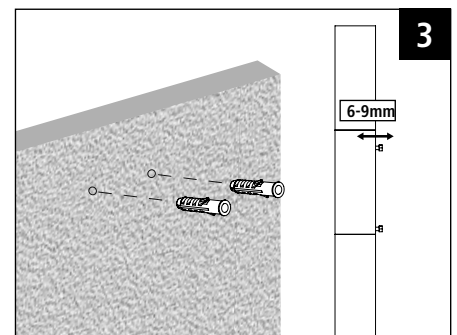

Cable Box "Round", Wall Mounting

Kabelbox "Rund", Wandmontage

Required tools / benötigtes Werkzeug

Installation kit / Montagesatz

M4 x 40 (x2)

(x1)

Ø6 x 30 (x2)

Mounting by Screws / Montage mit Schrauben

Mounting by Tape / Montage mit Klebeband