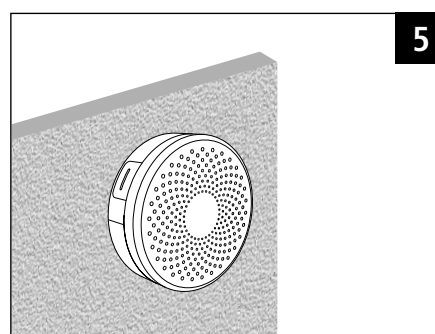

Cable Box "Round", Wall Mounting

Kabelbox "Rund", Wandmontage

Required tools / benötigtes Werkzeug

Installation kit / Montagesatz

M4 x 40 (x2)

(x1)

Ø6 x 30 (x2)

Mounting by Screws / Montage mit Schrauben

Mounting by Tape / Montage mit Klebeband