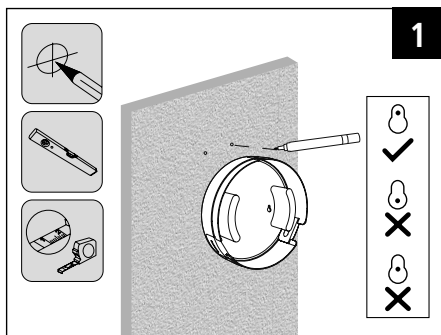

Cable Box "Round", Wall Mounting

Kabelbox "Rund", Wandmontage

Required tools / benötigtes Werkzeug

Installation kit / Montagesatz

M4 x 40 (x2)

(x1)

Ø6 x 30 (x2)

Mounting by Screws / Montage mit Schrauben

Mounting by Tape / Montage mit Klebeband